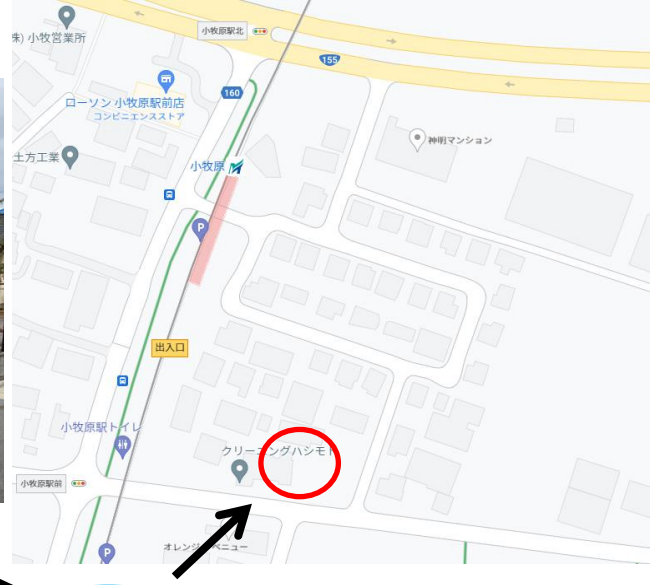

# 小牧原コース乗り場

### ④ 鷹ノ橋バス停

※ピーチバス 鷹ノ橋西

乗り場

※バス停付近

※看板が目印

## ⑤ 神明挟児童遊園

※神明挟児童遊園

乗り場

※隣にクリーニングハシモ

## ⑥ 東田中県住バス停

乗り場

※バス停が目印