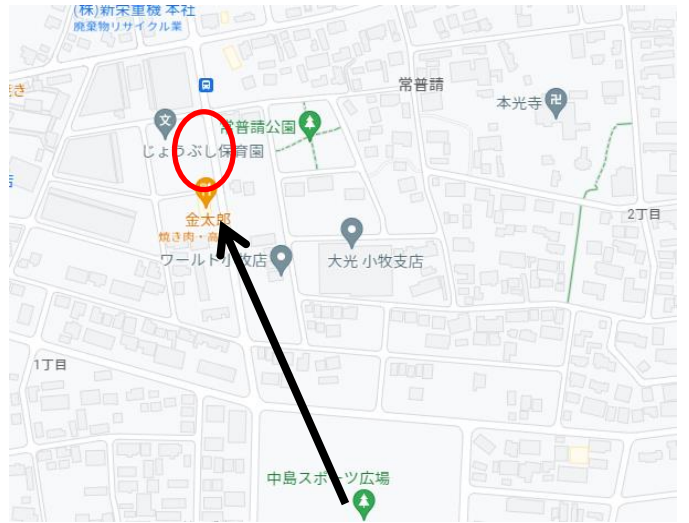

小牧原コース乗り場

① 常普請保育園

※じょうぶし保育園