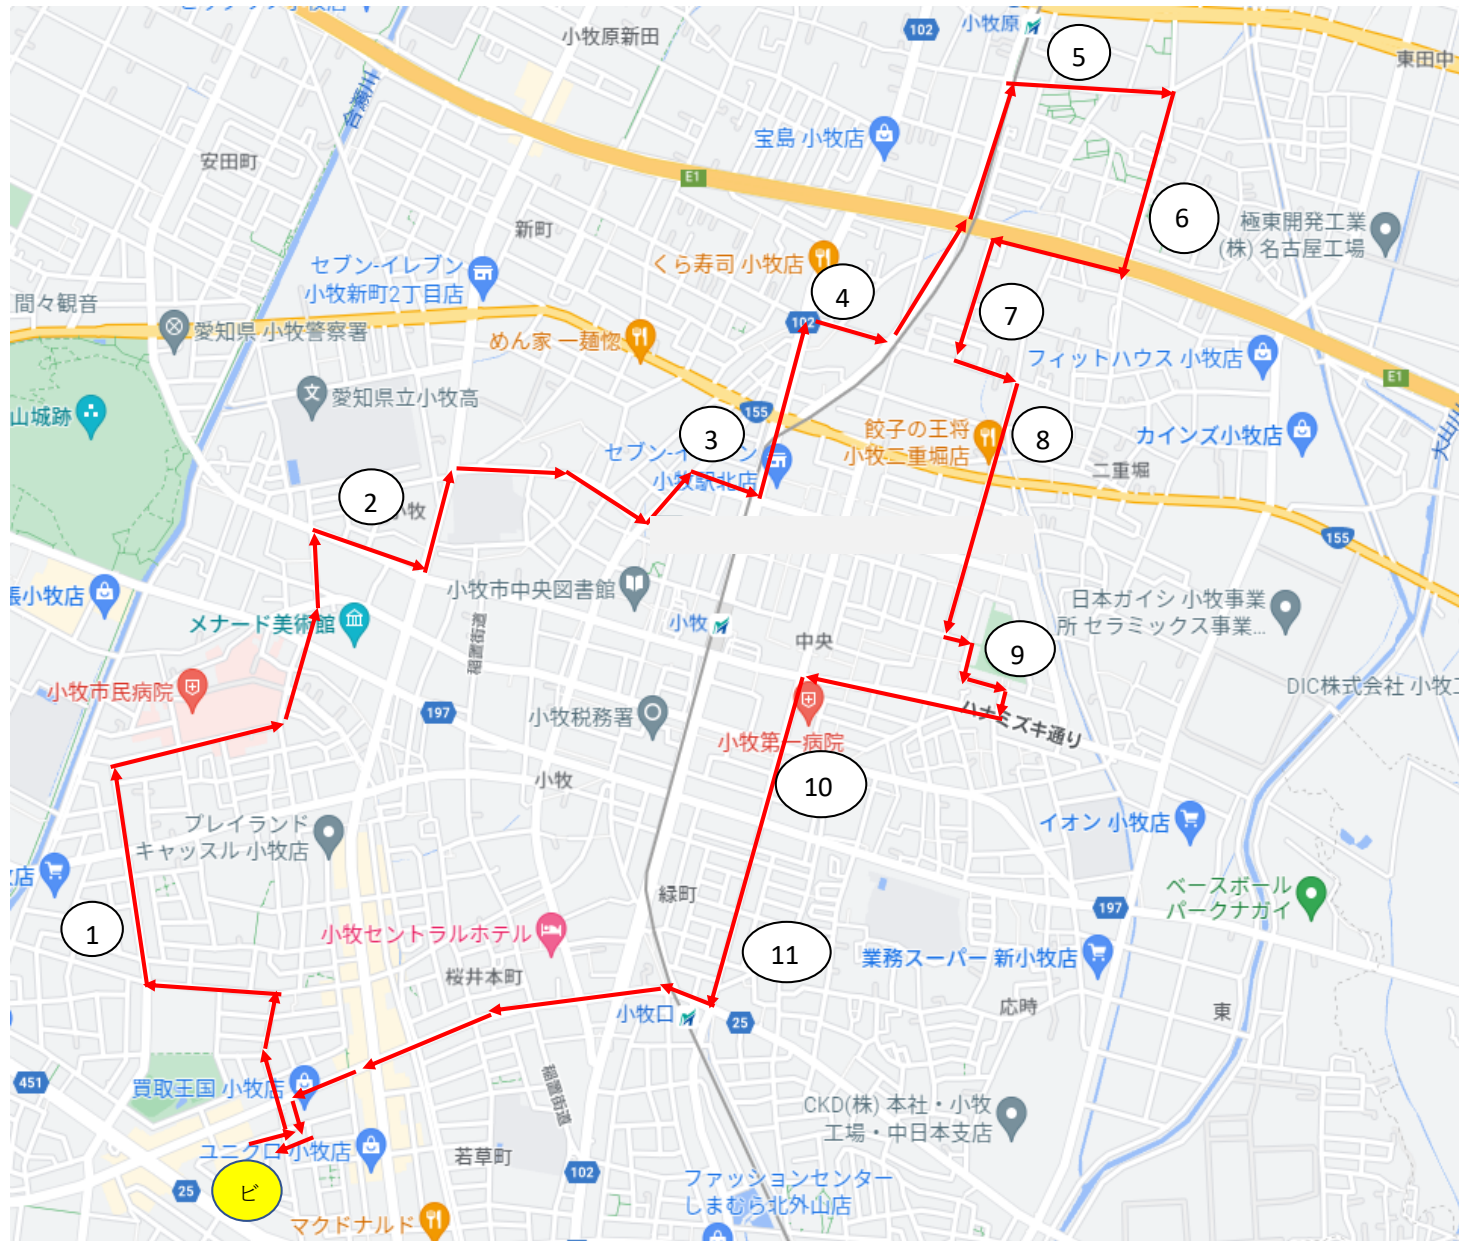

# 小牧原コース 火・木 2時間目 3時間目

マイクロバス

## 小牧原コース 時刻表（火・木） マイクロバス

バス停番号	バス停名	2時間目迎え	3時間目迎え	2時間目送り	3時間目送り
	ビート小牧	15:15	16:25	17:45	18:55
1	常普請保育園	15:20	16:30	17:50	19:00
2	理容カジロ 小牧山	15:25	16:35	17:55	19:05
3	小牧食堂	15:30	16:40	18:00	19:10
4	鷹ノ橋バス停	15:34	16:44	18:04	19:14
5	神明狭児童遊園	15:39	16:49	18:09	19:19
6	東田中県住バス停	15:41	16:51	18:11	19:21
7	上西浦東児童遊園	15:44	16:54	18:14	19:24
8	二重堀西バス停	15:46	16:56	18:16	19:26
9	城見公園	15:50	17:00	18:20	19:30
10	橋本商店	15:55	17:05	18:25	19:35
11	みどり台南児童遊園	15:57	17:07	18:27	19:37
	ビート小牧着	16:10	17:20	18:40	19:50

# 小牧原コース乗り場

## ⑥ 東田中県住バス停

乗り場

※バス停が目印