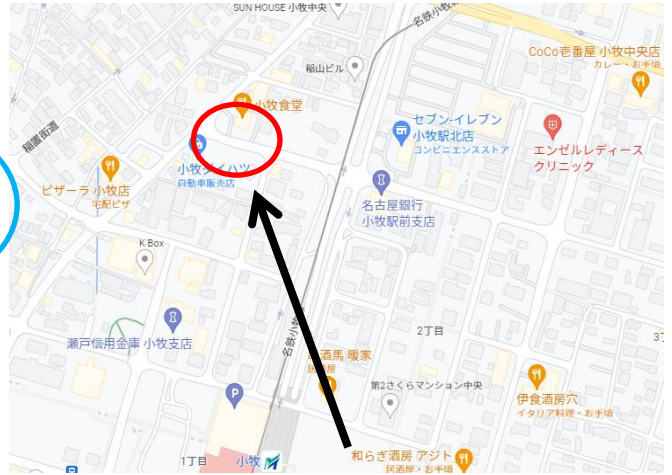

③ 小牧食堂

※小牧食堂(玉子焼、ごはん、みそ汁の看板が目印)